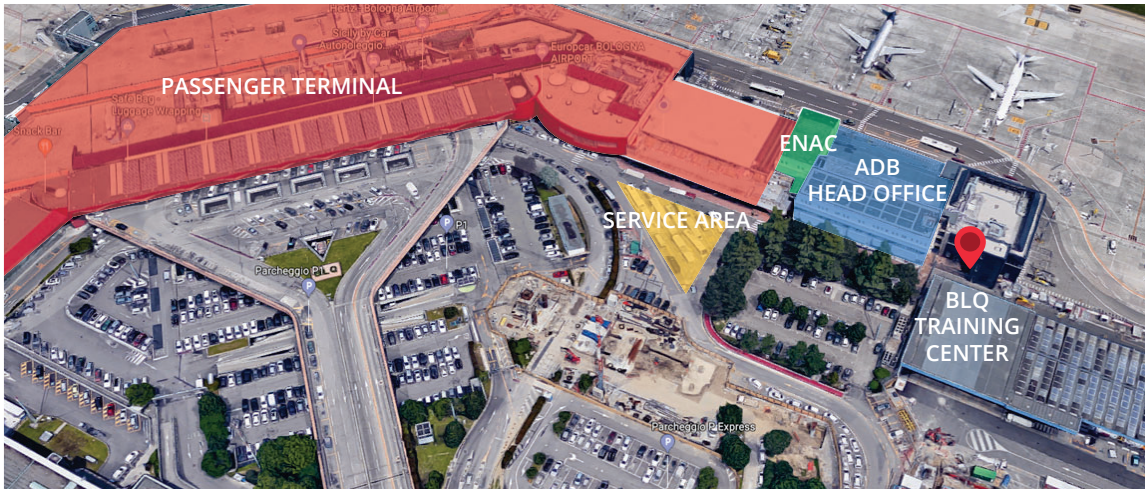

## Via del Triumvirato 84, 40132 Bologna

Arrivando dalla viabilità esterna, il Training Center si trova a destra del terminal passeggeri dopo il Piazzale dei Servizi, gli uffici di Enac, la Sanità Aerea e la palazzina degli uffici direzionali AdB. Uscendo dall'ingresso principale del terminal, girare a sinistra e proseguire dritto sul marciapiede per circa 300 metri.

### IN AEREO:

L'aeroporto è servito dalle principali destinazioni italiane ed internazionali.  
Uscendo dall'uscita principale del terminal, girare a sinistra e proseguire sul marciapiede per circa 300m.

### IN AUTO:

In Autostrada:

- A1 (provenienti da Milano), prendere l'uscita Bologna - Borgo Panigale;
  - A13 (provenienti da Padova), prendere l'uscita Bologna - Arcoveggio;
  - A14 (provenienti da Ancona), prendere l'uscita Bologna - San Lazzaro oppure Fiera.
- In Tangenziale: prendere l'uscita 4 bis.

## Via del Triumvirato 84, 40132 Bologna

Coming from airport roads, BLQ training Center is on the right side of the passenger terminal past the Service Area, Enac office, Health Authority office and AdB Head Office. Coming out from the terminal main entrance, please turn left and proceed straight on the pavement for about 300 meters.